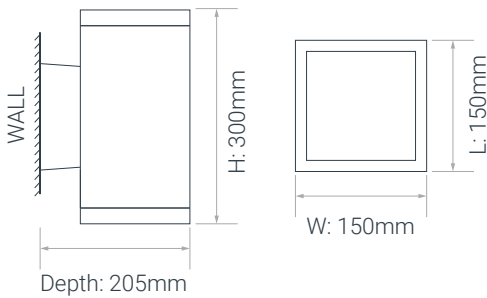

TECHNICAL DRAWING